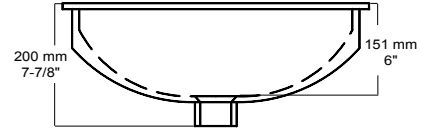

Nekoda White

Model NO.
2254

ADARA

Model NO.
118

	MODEL NO.	MATERIAL	OUTSIDE DIMENSIONS	INSIDE DIMENSIONS	DEPTH
	Ezra Biscuit 1512	Porcelain	17"x14"	15"x12"	7 ¼"
	St Clair Biscuit 1714	Porcelain	19"x15 ¾"	17 ¼"x14"	7 ⅞"
	Ezra White 1512	Porcelain	17"x14"	15"x12"	7 ¼"
	St Clair White 1714	Porcelain	19"x15 ¾"	17 ¼"x14"	7 ⅞"
	Nekoda White 2254	Porcelain	20 ⅞"x14 ½"	18 ½"x12"	7 ⅞"
	Adara 118	Porcelain	22 ½"x18"	20"x15 ½"	6"