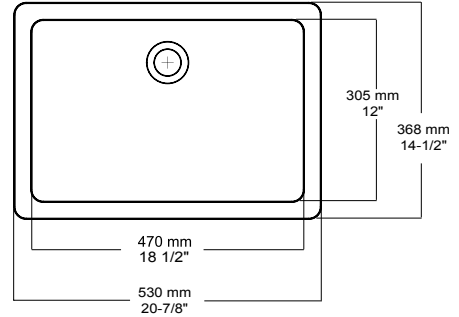

Nekoda White

Model NO.
2254

ADARA

Model NO.
118

	MODEL NO.	MATERIAL	OUTSIDE DIMENSIONS	INSIDE DIMENSIONS	DEPTH
	Ezra Biscuit 1512	Porcelain	17"x14"	15"x12"	7 ¼"
	St Clair Biscuit 1714	Porcelain	19"x15 ¾"	17 ¼"x14"	7 ⅞"
	Ezra White 1512	Porcelain	17"x14"	15"x12"	7 ¼"
	St Clair White 1714	Porcelain	19"x15 ¾"	17 ¼"x14"	7 ⅞"
	Nekoda White 2254	Porcelain	20 ⅞"x14 ½"	18 ½"x12"	7 ⅞"
	Adara 118	Porcelain	22 ½"x18"	20"x15 ½"	6"