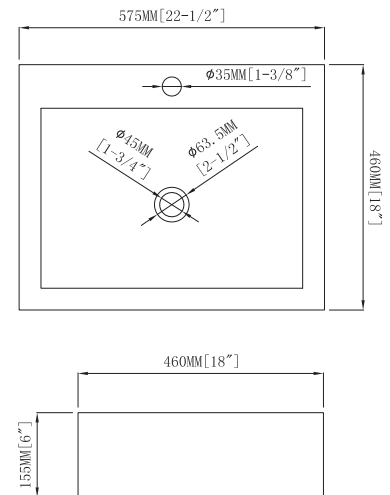

Nekoda White

Model NO.
2254

ADARA

Model NO.
118

	MODEL NO.	MATERIAL	OUTSIDE DIMENSIONS	INSIDE DIMENSIONS	DEPTH
	Ezra Biscuit 1512	Porcelain	17"x14"	15"x12"	7 ¼"
	St Clair Biscuit 1714	Porcelain	19"x15 ¾"	17 ¼"x14"	7 ⅞"
	Ezra White 1512	Porcelain	17"x14"	15"x12"	7 ¼"
	St Clair White 1714	Porcelain	19"x15 ¾"	17 ¼"x14"	7 ⅞"
	Nekoda White 2254	Porcelain	20 ⅞"x14 ½"	18 ½"x12"	7 ⅞"
	Adara 118	Porcelain	22 ½"x18"	20"x15 ½"	6"